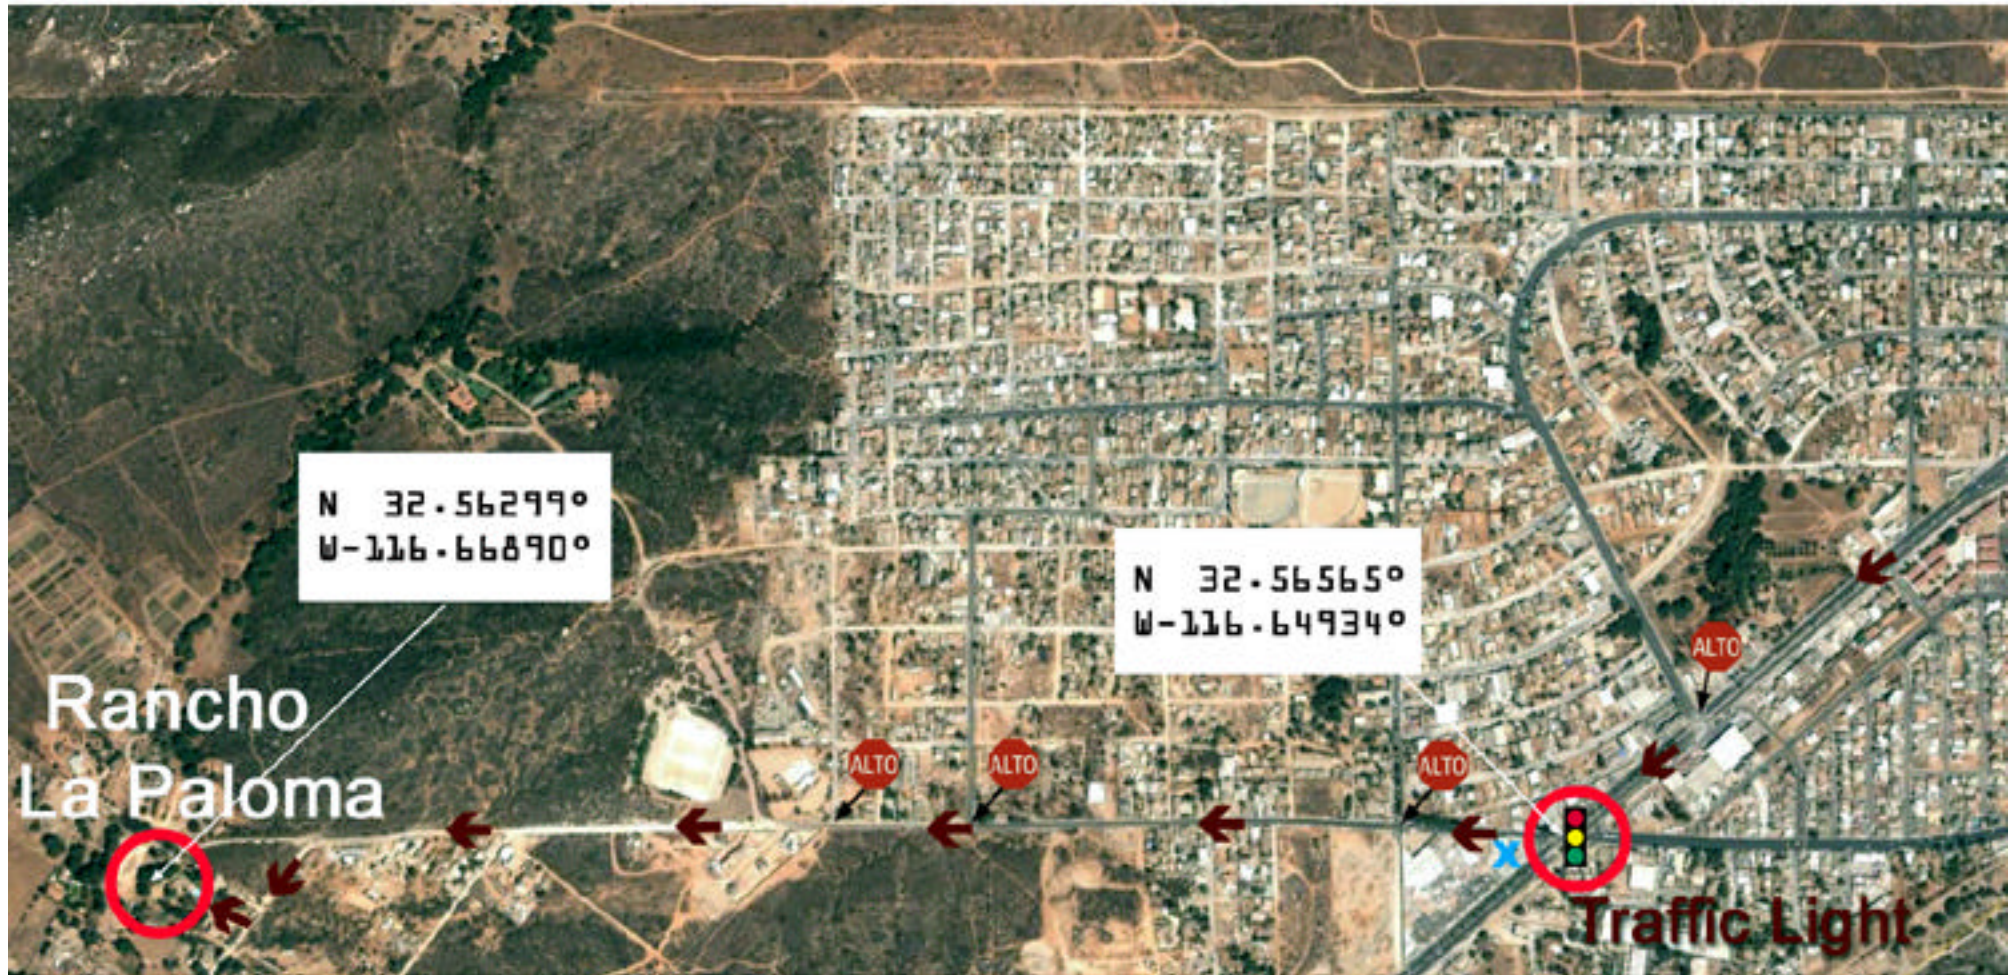

Tecate Border to Ranch (West Half)

Rancho La Paloma ☒ Prolongacion Cuchuma #1528, Colonia Bella Vista, Tecate, B.C. Mexico
☎ (011-52) 665-654-23-28 ☎ 001-(619) 770-2401 ☎ 125 * 322653 * 22